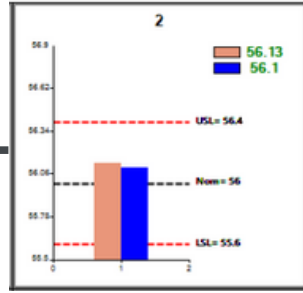

# Karşılaştırma Yazılımı

Bir profilin çeşitli zamanlarda yapılmış ölçümleri karşılaştırılarak, ölçümler üzerindeki değişimler analiz edilir.

Bu sayede kalıpta oluşan değişimler kolaylıkla gözlemlenebilir.