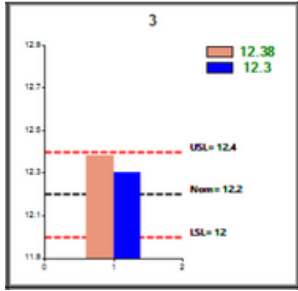

# Karşılaştırma Yazılımı

Bir profilin çeşitli zamanlarda yapılmış ölçümleri karşılaştırılarak, ölçümler üzerindeki değişimler analiz edilir.

Bu sayede kalıpta oluşan değişimler kolaylıkla gözlemlenebilir.