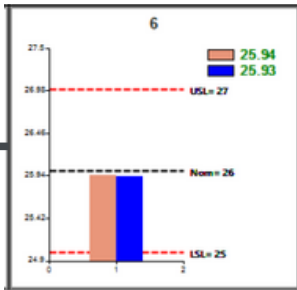

# Karşılaştırma Yazılımı

Bir profilin çeşitli zamanlarda yapılmış ölçümleri karşılaştırılarak, ölçümler üzerindeki değişimler analiz edilir.

Bu sayede kalıpta oluşan değişimler kolaylıkla gözlemlenebilir.