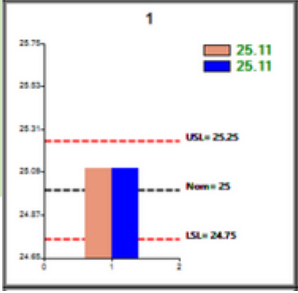

# Karşılaştırma Yazılımı

Bir profilin çeşitli zamanlarda yapılmış ölçümleri karşılaştırılarak, ölçümler üzerindeki değişimler analiz edilir.

Bu sayede kalıpta oluşan değişimler kolaylıkla gözlemlenebilir.