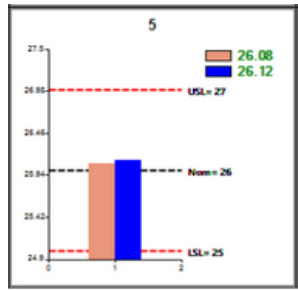

# Karşılaştırma Yazılımı

Bir profilin çeşitli zamanlarda yapılmış ölçümleri karşılaştırılarak, ölçümler üzerindeki değişimler analiz edilir.

Bu sayede kalıpta oluşan değişimler kolaylıkla gözlemlenebilir.