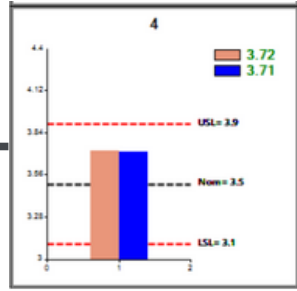

# Karşılaştırma Yazılımı

Bir profilin çeşitli zamanlarda yapılmış ölçümleri karşılaştırılarak, ölçümler üzerindeki değişimler analiz edilir.

Bu sayede kalıpta oluşan değişimler kolaylıkla gözlemlenebilir.